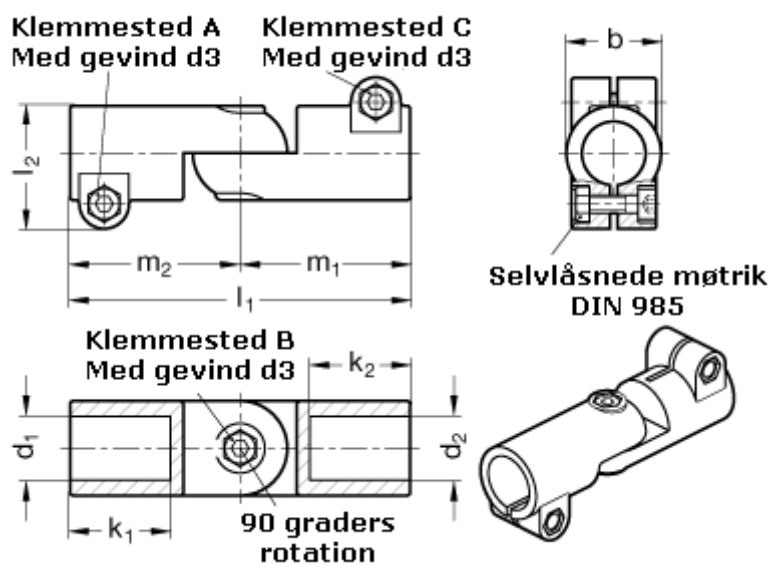

Varenummer: 20286B40B45S2SW  
Beskrivelse: E+G laskeforbindelse  
GN286-B40-B45-S-2-SW

## Mål

b = 65	m1 = 115
d1 = B40	m2 = 115
d2 = B45	
d3 = M10	
k1 = 74.0	
k2 = 74.0	
l1 = 230	
l2 = 77.5	